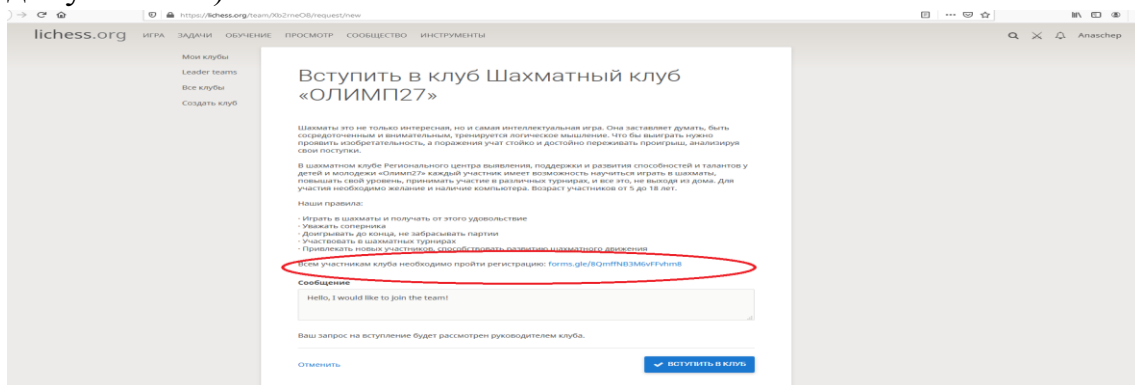

ИНСТРУКЦИЯ ПО РЕГИСТРАЦИИ В ШАХМАТНЫЙ КЛУБ

ОЛИМП 27

Регистрацию пройти до **22.02.2023 17:00 часов**

1. Регистрация на сайте <https://lichess.org/>
2. Подтвердить учетную запись. На ваш электронный ящик придет письмо, где необходимо подтвердить электронную почту.
3. На сайте <https://lichess.org/> в разделе СООБЩЕСТВ (сверху) выбрать подраздел-Клубы, в поиске ввести Олимп27 и выбрать: Шахматный клуб «ОЛИМП27»

4. Нажать на кнопку «Вступить в клуб»

5. Заполнить форму (обязательно! без заполнения участники к турниру не допускаются).

6. В день турнира выбрать необходимый турнир в клубе и присоединиться к туру.