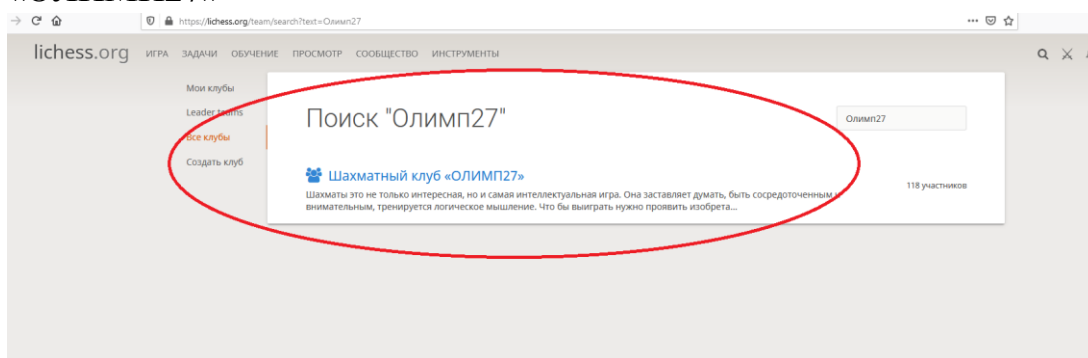

ИНСТРУКЦИЯ ПО РЕГИСТРАЦИИ В ШАХМАТНЫЙ КЛУБ

ОЛИМП 27

Регистрацию пройти до **22.02.2023 17:00 часов**

1. Регистрация на сайте <https://lichess.org/>
2. Подтвердить учетную запись. На ваш электронный ящик придет письмо, где необходимо подтвердить электронную почту.
3. На сайте <https://lichess.org/> в разделе СООБЩЕСТВ (сверху) выбрать подраздел-Клубы, в поиске ввести Олимп27 и выбрать: Шахматный клуб «ОЛИМП27»

4. Нажать на кнопку «Вступить в клуб»

5. Заполнить форму (обязательно! без заполнения участники к турниру не допускаются).

6. В день турнира выбрать необходимый турнир в клубе и присоединиться к туру.