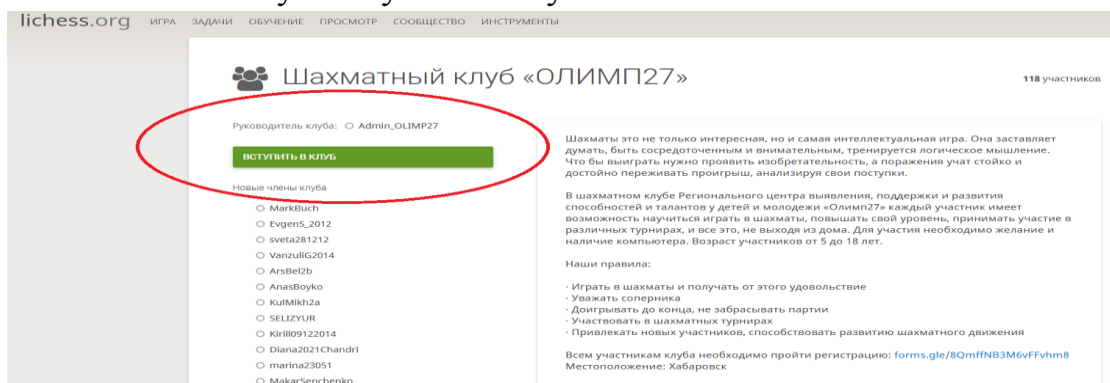

ИНСТРУКЦИЯ ПО РЕГИСТРАЦИИ В ШАХМАТНЫЙ КЛУБ

ОЛИМП 27

Регистрацию пройти до **22.02.2023 17:00 часов**

1. Регистрация на сайте <https://lichess.org/>
2. Подтвердить учетную запись. На ваш электронный ящик придет письмо, где необходимо подтвердить электронную почту.
3. На сайте <https://lichess.org/> в разделе СООБЩЕСТВ (сверху) выбрать подраздел-Клубы, в поиске ввести Олимп27 и выбрать: Шахматный клуб «ОЛИМП27»

4. Нажать на кнопку «Вступить в клуб»

5. Заполнить форму (обязательно! без заполнения участники к турниру не допускаются).

6. В день турнира выбрать необходимый турнир в клубе и присоединиться к туру.